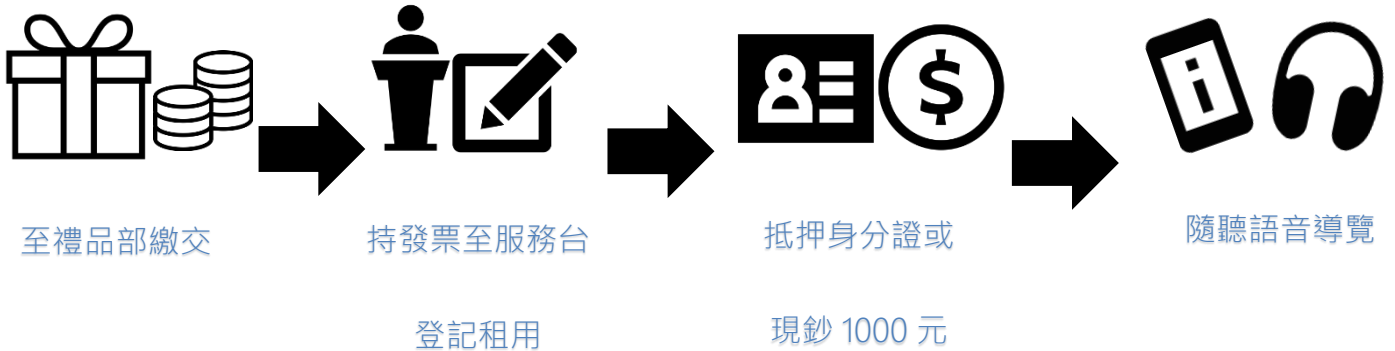

語音導覽機租借流程

語音導覽機租借注意事項

導覽語音:

中文、英文、

12 歲以上

皆可租用

掃描 QR CODE

說明帶著走

14:00 出租截止

16:00 前歸還櫃台

逾時計費

$100/1 小時

歸還服務台，

別忘了取回

證件或押金

請勿自行消毒，

以免損壞

如有損壞

照價賠償